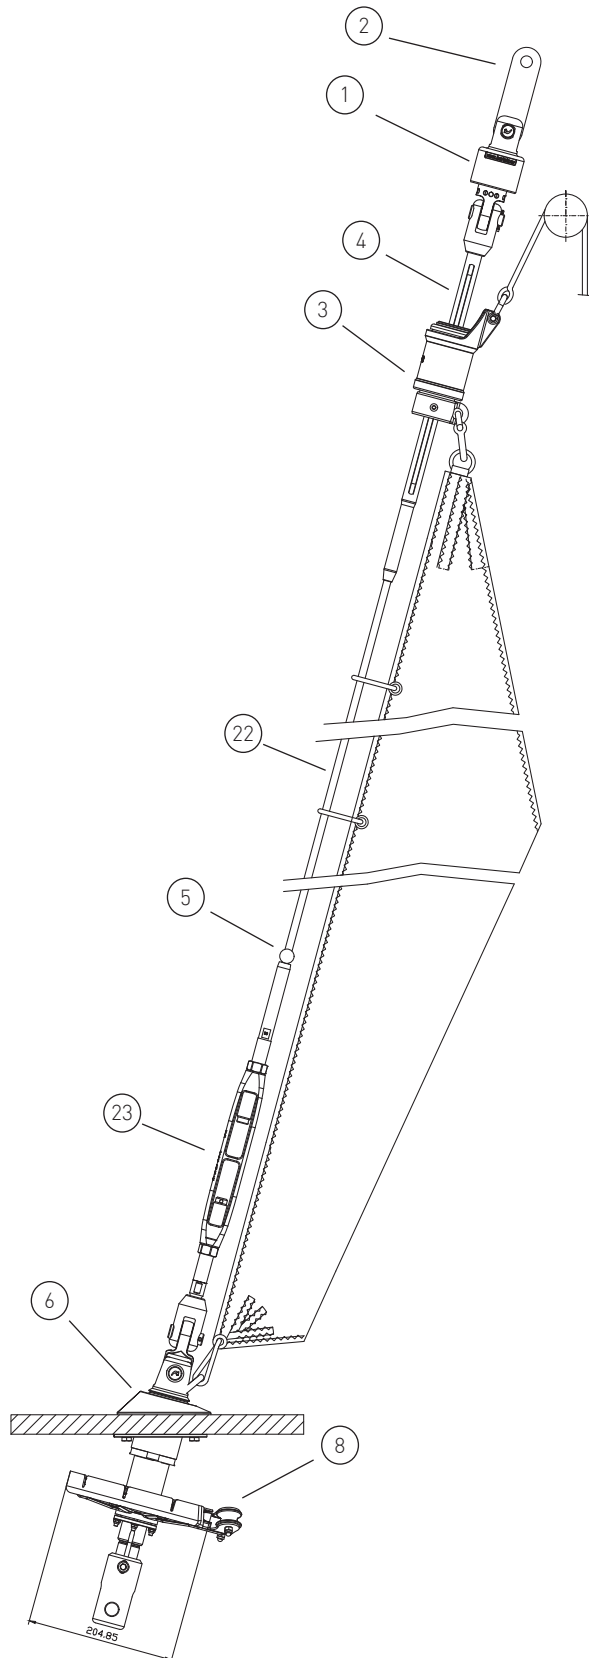

Basisangebot

Gerne erstellen wir Ihnen ein individuelles Angebot für Ihr Schiff

Max. Segelfläche: 75 m²
 Max. Schiffsgewicht: ca. 18 t
 Max. Vorstag Ø: 10 / 12 mm (Draht)
 - 22 / 9,5 mm (Rod)
 Max. Vorstagslänge: 20 m

	Artikel Nr.	Preis
1	Stagwirbel STW V	--
2	Lasche 100 mm (alternativ Kreuztoggle mit Gabel)	L100-40-16 --
3	Fallschlitten	FS IV-DK --
4	Mitnehmer-Terminal für Draht 10 mm	37/206
	Mitnehmer-Terminal Für Draht 12 mm	37/207 --
5	Stopperkugel	HD02839 --
6	Decksdurchführung DS	DS-I-Draht --
7	Fockroller Trommel	F V-SL --
8	Fockroller Endlos	FE V-SL --
9	Fockroller Elektrisch	SE I-700 --

Richtpreis inkl. 19% MwSt.		
mit F-V-SL für Draht 1x19 Ø 10 mm	--	6.105 EUR
mit FE-V-SL für Draht 1x19 Ø 10 mm	--	6.263 EUR
mit SE I-700 für Draht 1x19 Ø 10 mm	---	7.841 EUR

Der Richtpreis gilt für o.a. Einzelteile ab Werk Markdorf (EXW). Ohne Montage, Leine, Leinenführung, Vorstag, Konfektionieren, Pütting, Verlängerungen, Verpackung, weiteres Zubehör. Gerne erstellen wir für Sie ein individuelles Angebot.

Bedieneleine Fockroller Classic

Ø 4 mm / Länge 10 m (Farbe: dunkelblau)	L-D4-L10	7,43 EUR
Ø 6 mm / Länge 16 m (Farbe: dunkelblau)	L-D6-L16	23,65 EUR
Ø 8 mm / Länge 22 m (Farbe: dunkelblau)	L-D8-L22	54,07 EUR
Ø 10 mm / Länge 28 m (Farbe: dunkelblau)	L-D10-L28	122,35 EUR